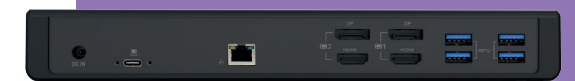

TERRA MOBILE Dockingstation 800

- USB Type C, 5x USB Type A, 2x HDMI, 2x DP, 1x LAN

Artikelnr.: 1480204

199,-*